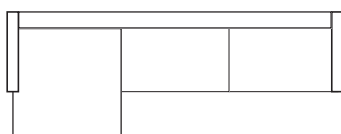

## Model options

**1 SEAT**  
W: 80 X D: 90 X H: 88

**3 SEAT**  
W: 220 X D: 100 X H: 88

**4 SEAT**  
W: 280 X D: 100 X H: 88

**DAYBED L**  
W: 215 X D: 100 X H: 88

**LOUNGE SOFA L**  
W: 280 X D: 160 X H: 88

**DAYBED R**  
W: 215 X D: 100 X H: 88

**LOUNGE SOFA R**  
W: 280 X D: 160 X H: 88

\* Article and price information available via our BTB website or contact your sales representative.