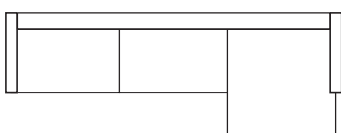

## Model options

**1 SEAT**  
W: 80 X D: 90 X H: 88

**3 SEAT**  
W: 220 X D: 100 X H: 88

**4 SEAT**  
W: 280 X D: 100 X H: 88

**DAYBED L**  
W: 215 X D: 100 X H: 88

**LOUNGE SOFA L**  
W: 280 X D: 160 X H: 88

**DAYBED R**  
W: 215 X D: 100 X H: 88

**LOUNGE SOFA R**  
W: 280 X D: 160 X H: 88

\* Article and price information available via our BTB website or contact your sales representative.